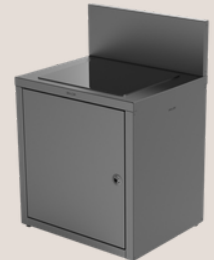

Dim. 80x65,3x80 Poids 45KG
Dim. avec crédence 80x65,3x117,5

Option : joue de finition

CE-JF

Meuble réfrigérateur

CE-MR

**Option :
Plan de travail inox**

CE-MS-PDT

**Option :
Crédence**

Dim. 80x65,3x80 Poids 55KG
Dim. avec crédence 80x65,3x117,5

Option : joue de finition

CE-JF

Meuble plaque de cuisson

CE-MC

Option : Plan de travail inox

CE-MC-PDT

Option : crédence