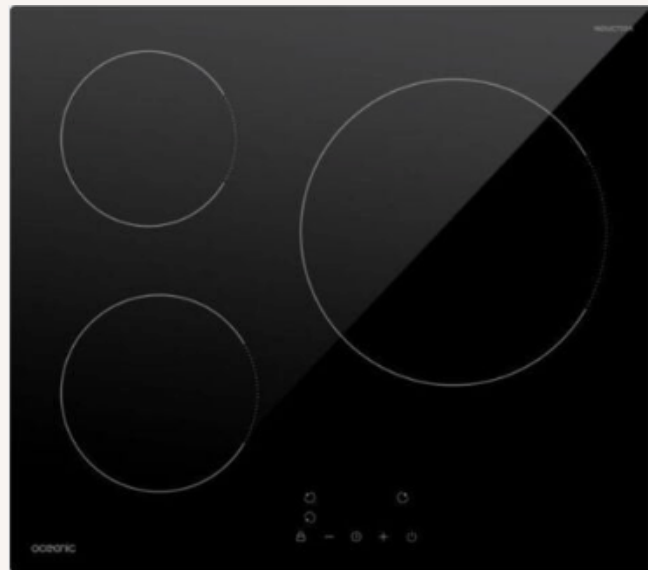

CUISINE D'EXTÉRIEUR

LES ACCESSOIRES

BRAZIR

www.brazir.fr

PLAQUE DE CUISSON

Cette table de cuisson à induction dispose de 3 zones de cuisson et d'une puissance de 5500 W. Elle mesure L 60 x P 52 cm et possède un revêtement en verre. Les boutons tactiles permettent une utilisation facile et précise. La minuterie de 99 minutes offre une cuisson précise et sûre.

Dim. 60x52x5,8cm Poids 8,2KG