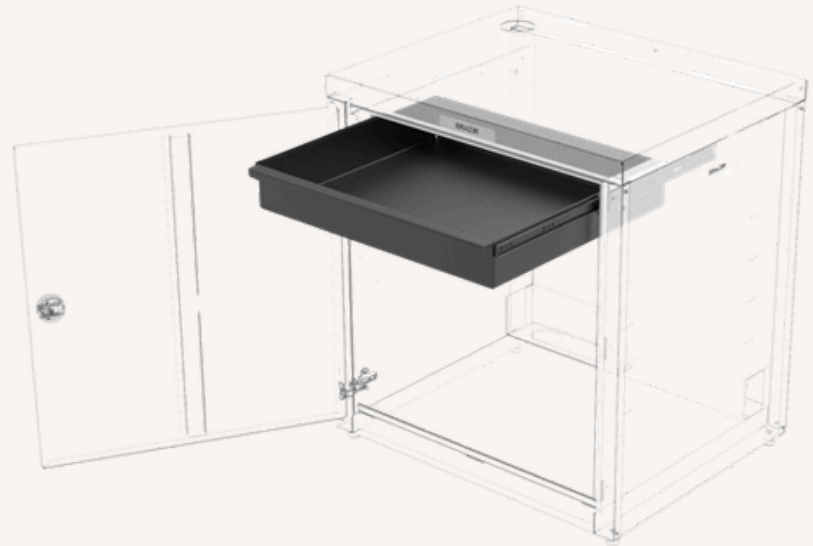

CUISINE D'EXTÉRIEUR

LES ACCESSOIRES

BRAZIR

www.brazir.fr

TIROIR

Notre tiroir s'emboîte en un clin d'œil sur les modules simples ou doubles. Rails inox à sortie totale, fermeture amortie, caisson traité anti-corrosion : il transforme chaque meuble en rangement malin, capable d'accueillir ustensiles, épices ou plancha encore chaude. Changez d'avis ? Retirez-le ou repositionnez-le sans outils ; votre cuisine s'adapte à vos envies, pas l'inverse.

Peintures disponibles pages 14.

Dim. 57x62x10cm Poids 5KG

ÉTAGÈRE

L'étagère tout-terrain

Installez-la où vous voulez : sur un module simple, double, évier ou plaque de cuisson. En acier thermolaqué, elle s'installe sans outils, supporte vos éléments, assiettes ou condiments, puis se déplace au gré de vos besoins. Un geste, et l'espace de travail se verticalise. Peintures disponibles pages 14.

Dim. 61x69x0,15 Poids 5KG