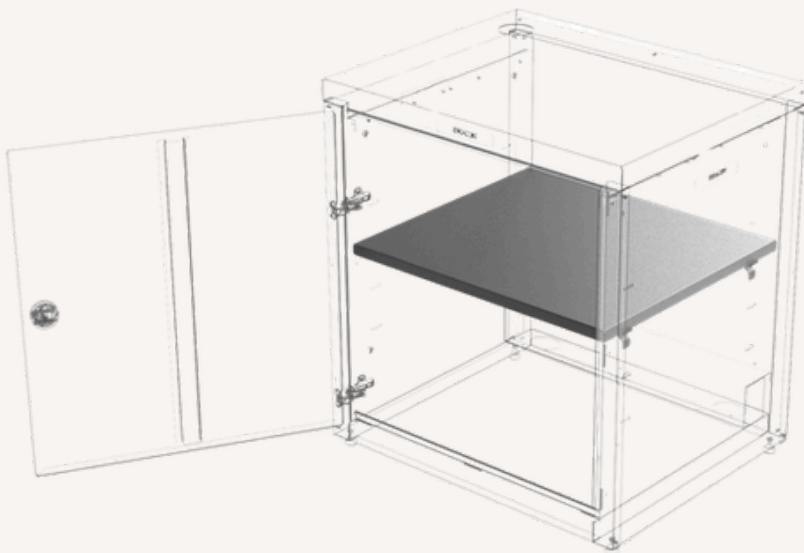

CUISINE D'EXTÉRIEUR

LES ACCESSOIRES

BRAZIR

www.brazir.fr

TIROIR

Notre tiroir s'emboîte en un clin d'œil sur les modules simples ou doubles. Rails inox à sortie totale, fermeture amortie, caisson traité anti-corrosion : il transforme chaque meuble en rangement malin, capable d'accueillir ustensiles, épices ou plancha encore chaude. Changez d'avis ? Retirez-le ou repositionnez-le sans outils ; votre cuisine s'adapte à vos envies, pas l'inverse.

Peintures disponibles pages 14.

Dim. 57x62x10cm Poids 5KG

ÉTAGÈRE

L'étagère tout-terrain

Installez-la où vous voulez : sur un module simple, double, évier ou plaque de cuisson. En acier thermolaqué, elle s'installe sans outils, supporte vos éléments, assiettes ou condiments, puis se déplace au gré de vos besoins. Un geste, et l'espace de travail se verticalise. Peintures disponibles pages 14.

Dim. 61x69x0,15 Poids 5KG