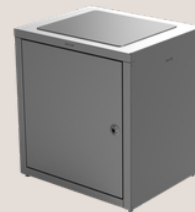

Dim. 80x65,3x80 Poids 55KG
Dim. avec crédence 80x65,3x117,5

Option : joue de finition

CE-JF

Meuble plaque de cuisson

CE-MC

Option : Plan de travail inox

CE-MC-PDT

Option : crédence